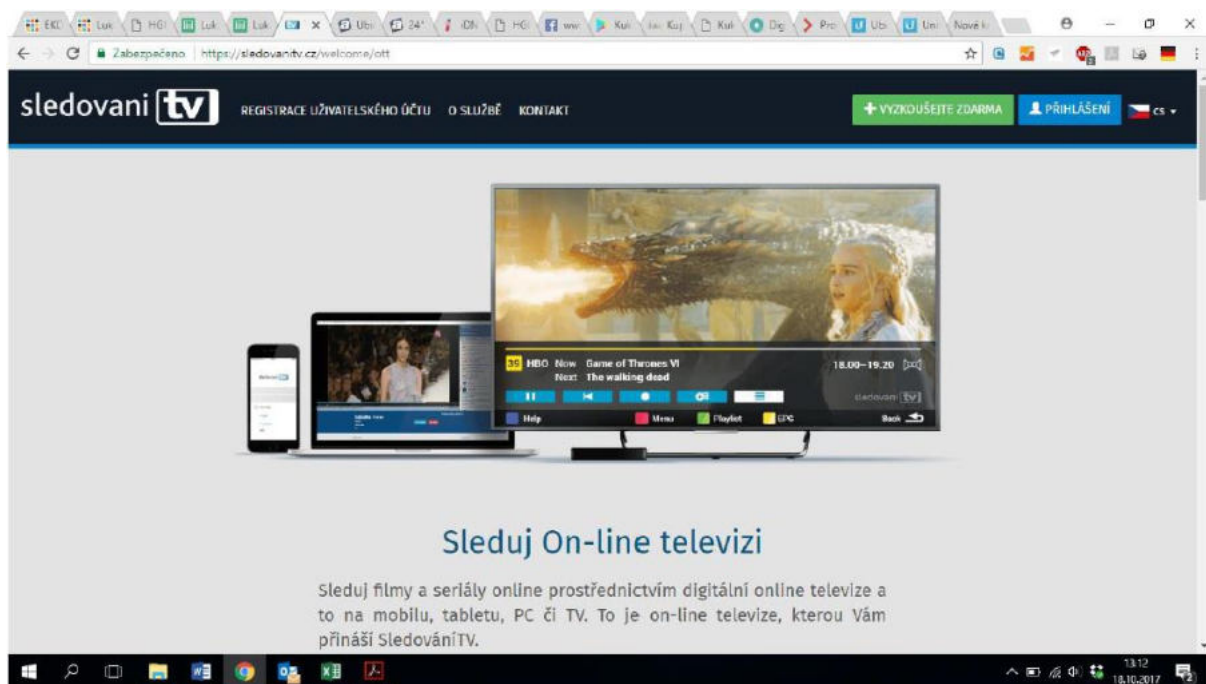

Kabelový/satelitní set-top box

Nepřijímám televizní signál.

Sign in to sledovani.tv.cz

Open the web address <http://www.sledovani.tv.cz> on your computer (phone) and click on the green free trial button.